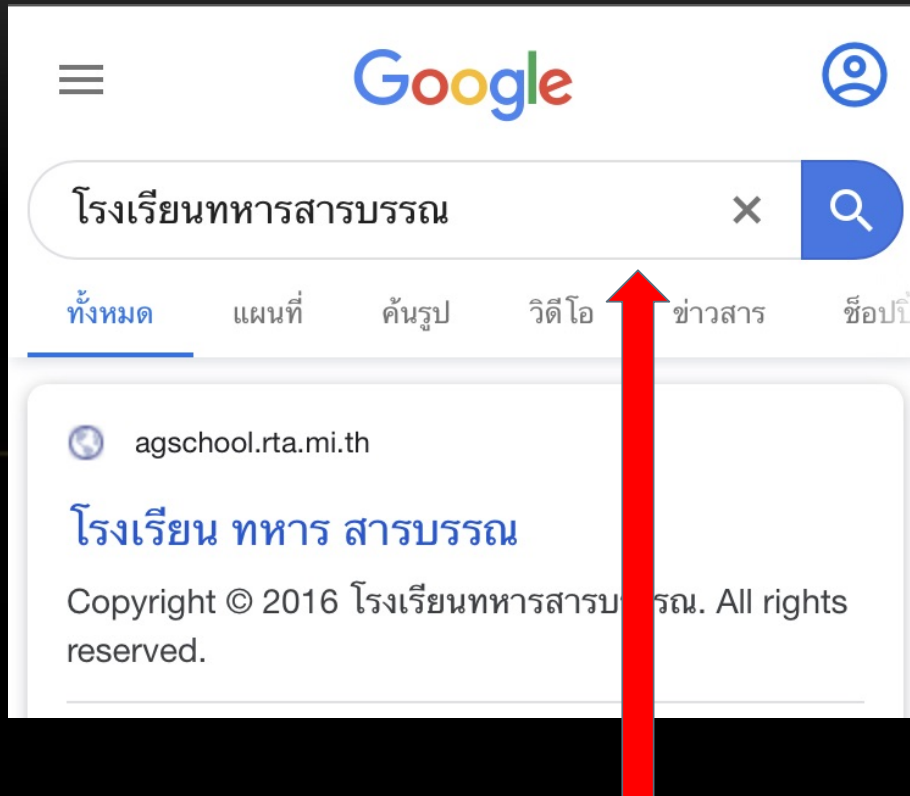

# วิธีการเข้าระบบสอบ

1.

เข้า google พิมพ์ โรงเรียนทหารสารบรรณ

2.

เข้ามาที่หน้าเว็บ รร.สบ.สบ.ทบ.  
คลิกตรง E-LEARNING