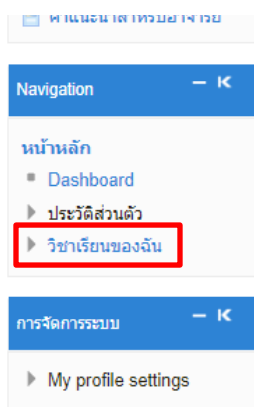

วิธีการเข้าระบบสอบ ผ่าน e-learning

1. เข้าสู่ระบบ ผ่าน URL: <http://e-learning.sc.rta.mi.th/learning/> กรอกข้อมูล ชื่อผู้ใช้ และ รหัสผ่าน

2. เข้าที่ “วิชาเรียนของฉัน”

3. คลิก “การทดสอบภาษาอังกฤษ” เพื่อเข้าทำการทดสอบ