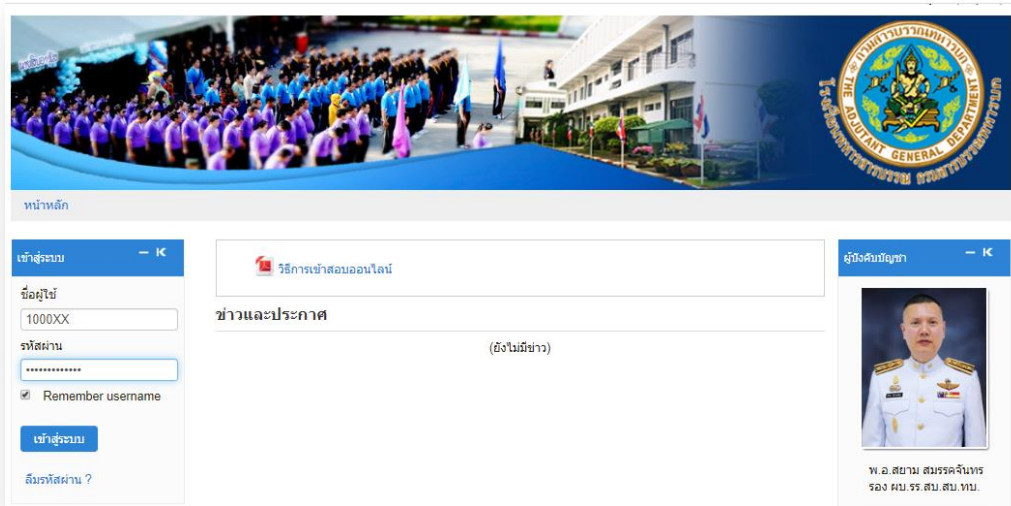

วิธีการเข้าระบบสอบ ผ่าน e-learning

1. เข้าสู่ระบบ ผ่าน URL: <http://e-learning.sc.rta.mi.th/learning/> กรอกข้อมูล ชื่อผู้ใช้ และ รหัสผ่าน

2. เข้าที่ “วิชาเรียนของฉัน”

3. คลิก “การทดสอบภาษาอังกฤษ” เพื่อเข้าทำการทดสอบ